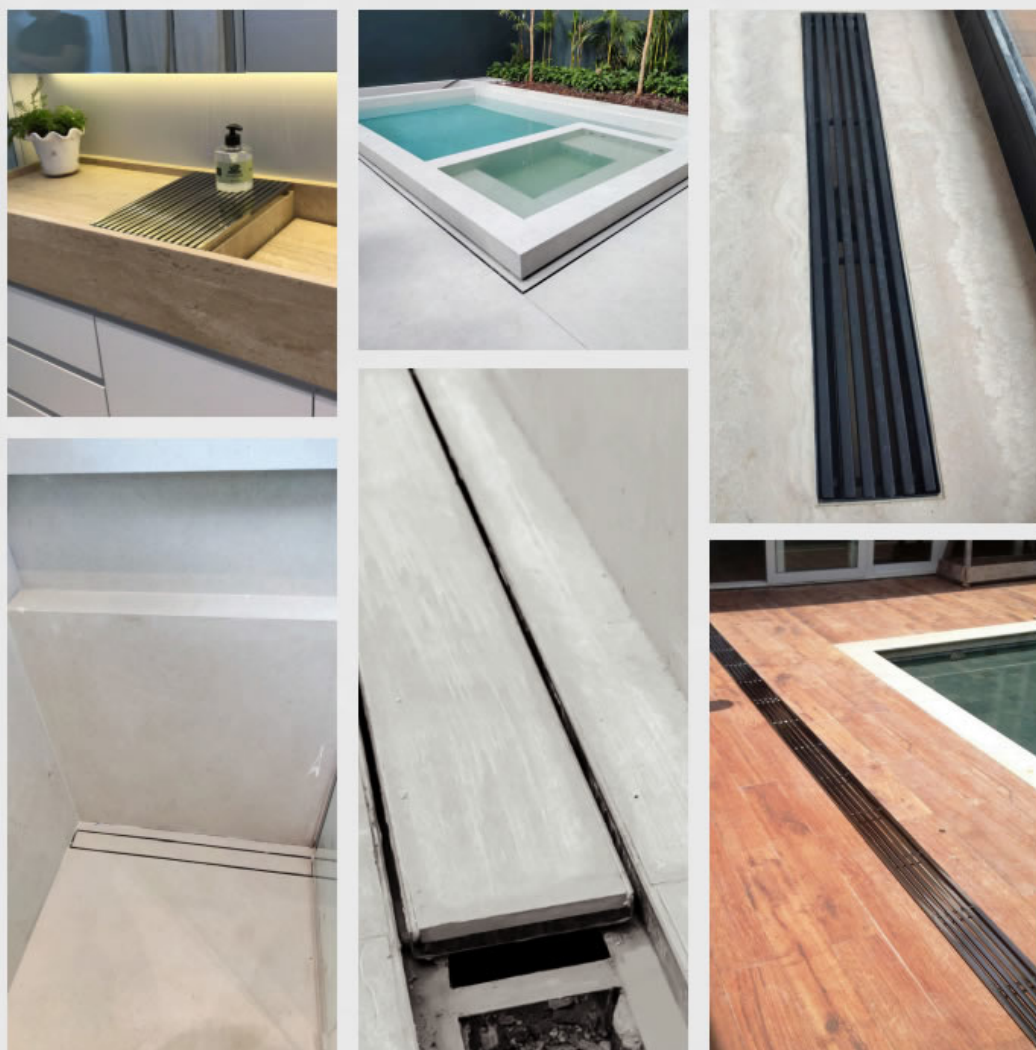

3 modelos

- OCULTO
- INOX APARENTE
- PERFURADO À LASER

Excelência tem 2 xx

RALO SECA FÁCIL

LINEAR OCULTO PARA PISCINA

O ralo linear oculto para piscina oferece um design discreto e sofisticado, garantindo eficiente escoamento da água e mais segurança. É ideal para quem busca unir funcionalidade e estética em projetos modernos.

Fabricado em:

Aço inox 304

Chapa de 1mm

Abertura de escoagem de 5mm

Acabamento:

Escovado

Excelência tem 2 xx

RALOS

PERFIL EM “L”

O Perfil em L é projetado para proteger bordas e quinas, evitando desgastes e garantindo um acabamento impecável. Produzido 100% em aço inoxidável.

PERFIL EM “J”

O Rodapé Invertido Modelo J da Ominia Inoxx foi desenvolvido para criar um efeito de embutimento. Feito 100% em aço inoxidável.

Excelência tem 2 xx

**OMINIA**
INOXX

NOSSOS TRABALHOS

Aqui estão alguns dos projetos realizados pela **Ominia Inoxx** nos últimos anos. Nosso foco está na qualidade do produto e na atenção aos detalhes, garantindo que cada peça seja instalada da melhor forma na obra ou área desejada. Do fechamento do pedido à entrega, cada etapa é feita com **máximo cuidado e precisão.**