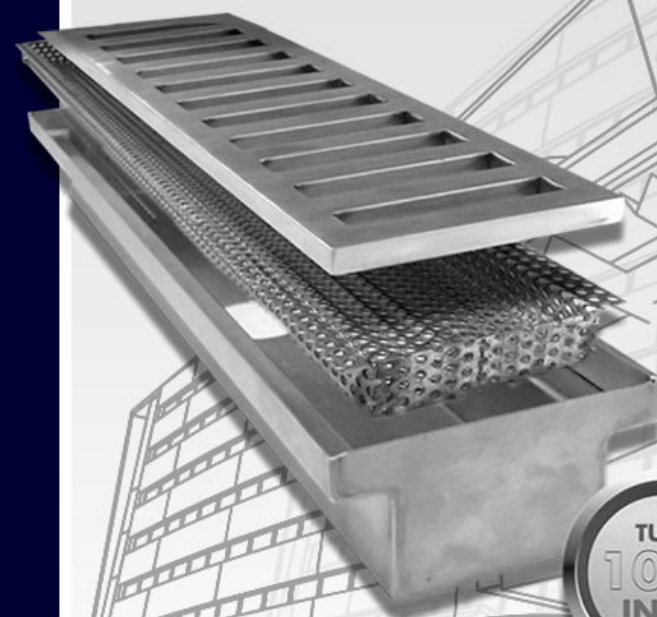

Excelência tem 2 xx

Aço inox 304 com
acabamento em pintura
tonalidade corten.

RALO CONCEPT

Soluções sofisticadas e personalizadas
para projetos de alto padrão.

Os ralos dessa linha oferecem design inovador e
opção de pintura eletrostática, proporcionando
um acabamento moderno e exclusivo.

Fabricado em:

Tubo: 10x10mm

Aço Inox: 304l

Acabamento:

Polido e Escovado

Excelência tem 2 xx

OMINIA
INOXX

RALO STANDARD

Versáteis e funcionais, os ralos da linha Standard garantem excelente escoamento da água e são ideais para diversas aplicações, incluindo garagens e áreas externas.

Fabricado em:

Tubo: 15x15mm

Aço Inox: 304L ou 200L

Cesto: Aço Inox 200l com espessura de 1mm e diâmetros dos furos de Ø3MM

Tampa de Ralo: Tubo 15x15 em Aço Inox 304l ou 200l

Acabamento:

Escovado

Excelência tem 2 xx

RALO OCULTO LINEAR

Nosso Ralo Oculto é a solução perfeita para quem busca design moderno e funcionalidade. Desenvolvido em aço inox de alta qualidade, ele proporciona um acabamento clean e discreto, ideal para ambientes que exigem sofisticação e praticidade.