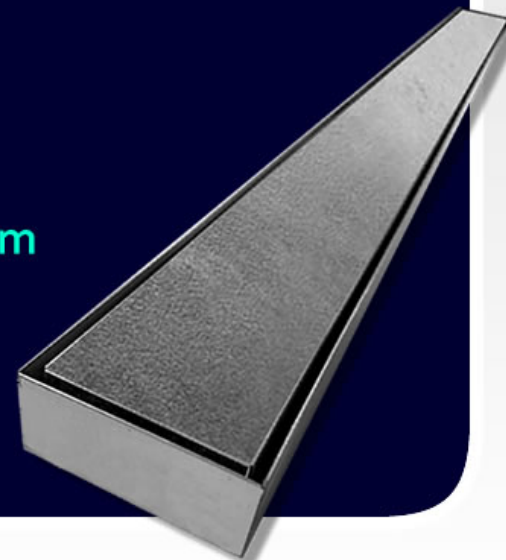

3 modelos

- OCULTO
- INOX APARENTE
- PERFURADO À LASER

Excelência tem 2 xx

RALO SECA FÁCIL

LINEAR OCULTO PARA PISCINA

O ralo linear oculto para piscina oferece um design discreto e sofisticado, garantindo eficiente escoamento da água e mais segurança. É ideal para quem busca unir funcionalidade e estética em projetos modernos.

Fabricado em:

Aço inox 304

Chapa de 1mm

Abertura de escoagem de 5mm

Acabamento:

Escovado

Excelência tem 2 xx

RALOS