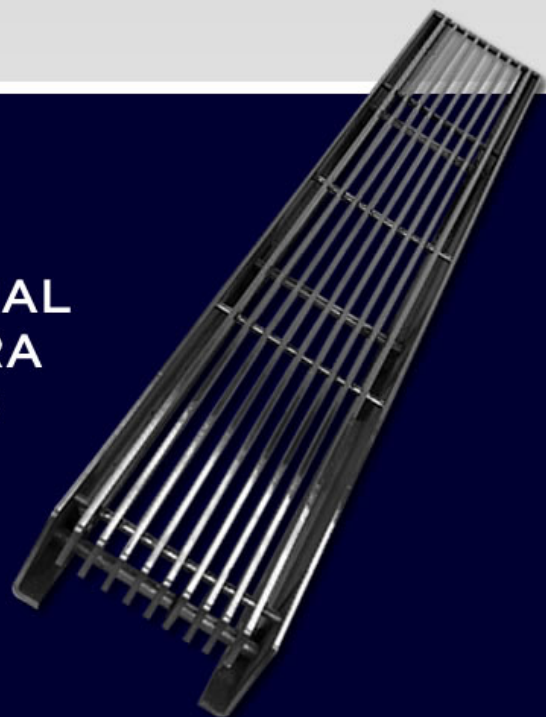

Excelência tem 2 xx

RALOS

**SLIM, SLIM ESPECIAL
E SUPER SLIM PARA
ÁREAS EXTERNAS**

Fabricado em:

Chapa: 3mm

Aço Inox: 304

Espaçamento: 5mm

Acabamento:

Polido ou Escovado