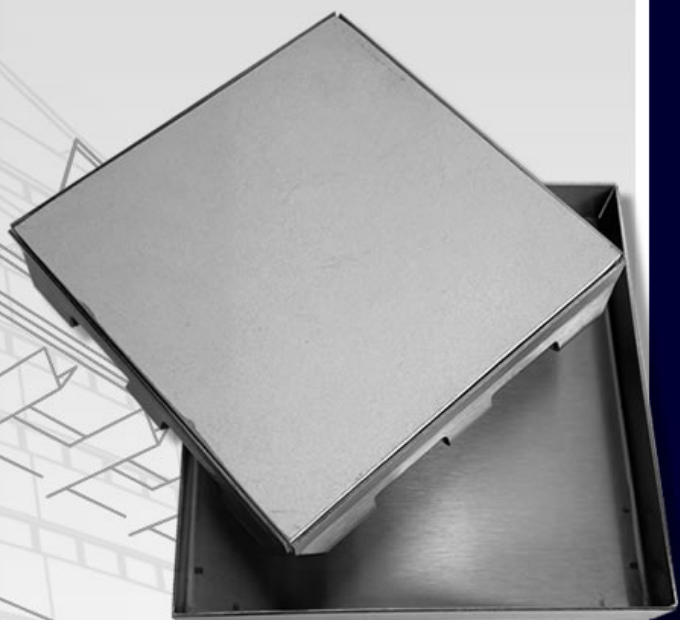

RALO SECA FÁCIL OCULTO QUADRADO

O Ralo Quadrado Oculto Ominia Innox foi desenvolvido para fornecer melhorias e funcionalidades ao seu projeto, oferecendo não apenas uma solução prática, mas também um toque de sofisticação ao seu projeto.

Fabricado em:

Chapa: 1mm

Aço Inox: 304l

Abertura de Escoagem: 5mm

Medidas:

100x100x23mm; 100x100x33mm;

150x150x23mm; 150x150x33mm

Acabamento:

Escovado