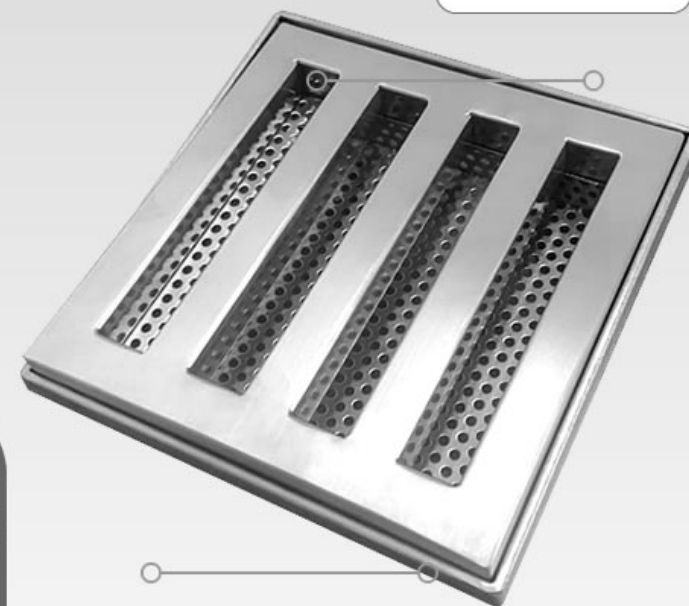

Excelência tem 2 xx

OMINIA
INOXX

RALO STANDARD

Versáteis e funcionais, os ralos da linha Standard garantem excelente escoamento da água e são ideais para diversas aplicações, incluindo garagens e áreas externas.

Fabricado em:

Tubo: 15x15mm

Aço Inox: 304L ou 200L

Acabamento:

Polido e Escovado

CESTO

CAIXA COLETORA