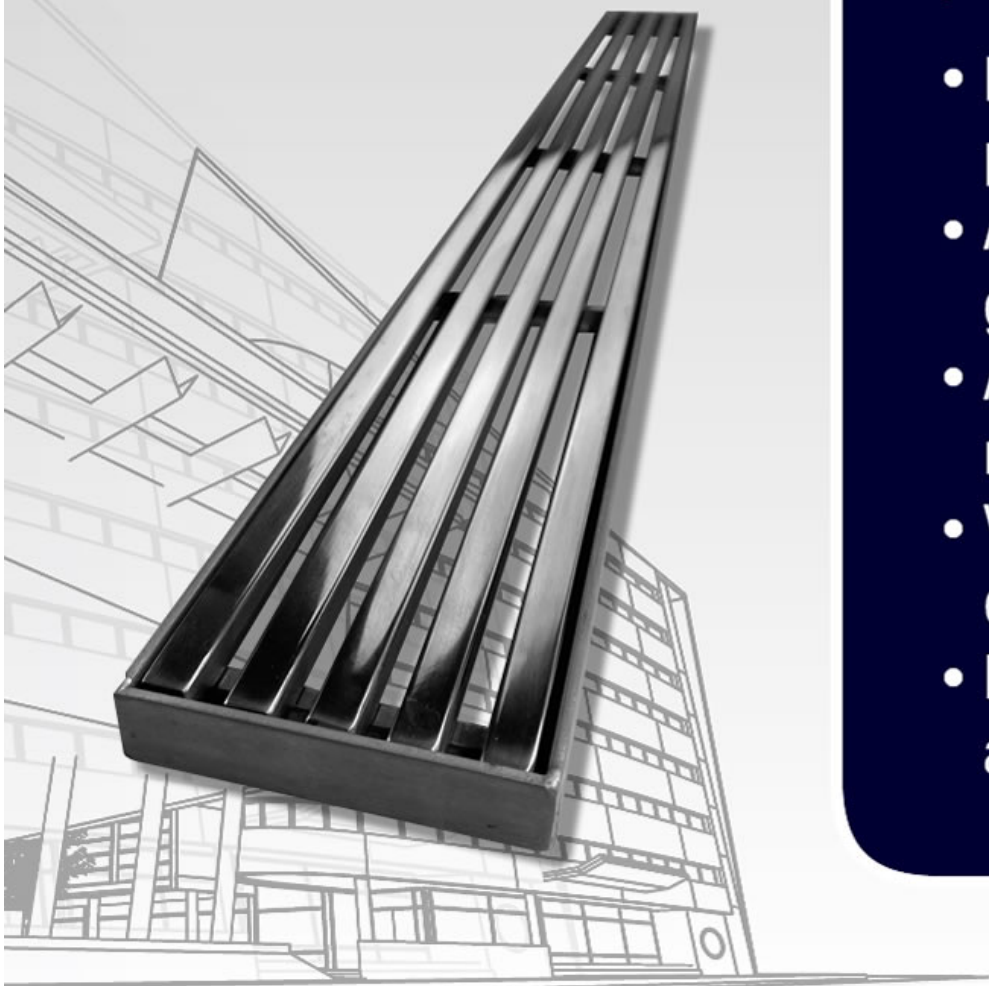

Nossos Diferenciais

- Projetos personalizados para um encaixe perfeito no ambiente.
- Acabamento premium em aço inox, garantindo sofisticação e durabilidade.
- Atendimento especializado para oferecer a melhor solução ao seu projeto.
- Variedade de modelos que se adaptam a diferentes espaços e necessidades.
- Foco na qualidade e na funcionalidade, agregando valor à sua obra.