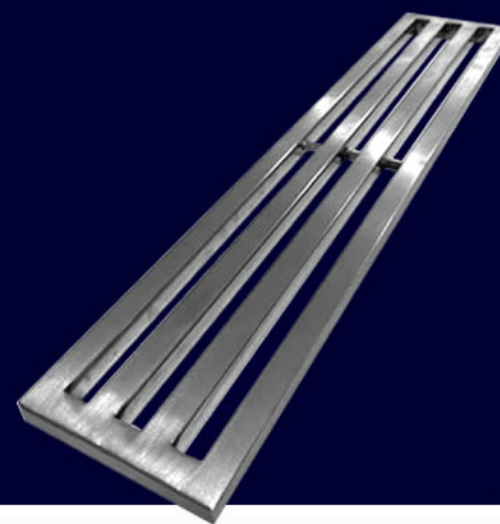

3 modelos

- OCULTO
- INOX APARENTE
- PERFURADO À LASER

Excelência tem 2 xx

RALO SECA FÁCIL

LINEAR OCULTO PARA PISCINA

O ralo linear oculto para piscina oferece um design discreto e sofisticado, garantindo eficiente escoamento da água e mais segurança. É ideal para quem busca unir funcionalidade e estética em projetos modernos.

Fabricado em:

Aço inox 304

Chapa de 1mm

Abertura de escoagem de 5mm

Acabamento:

Escovado

Excelência tem 2 xx

RALOS

Excelência tem 2 xx

RALO STANDARD HORIZONTAL E VERTICAL

Reforçado e robusto, o ralo Standard horizontal e vertical são os produtos ideais para sua indústria. Suporta alto tráfego e peso sem maiores avarias.

Fabricado em:

Aço inox 304L ou 200L

Tubo de 15mm x 15mm

Acabamento:

Polido ou Escovado

Excelência tem 2 xx

RALOS CORTE À LASER

Conheça nossa ampla linha de ralos com acabamento à laser, com opção de pintura eletrostática preta, um produto de alta durabilidade, que traz um toque diferenciado no acabamento, discreto e funcional.